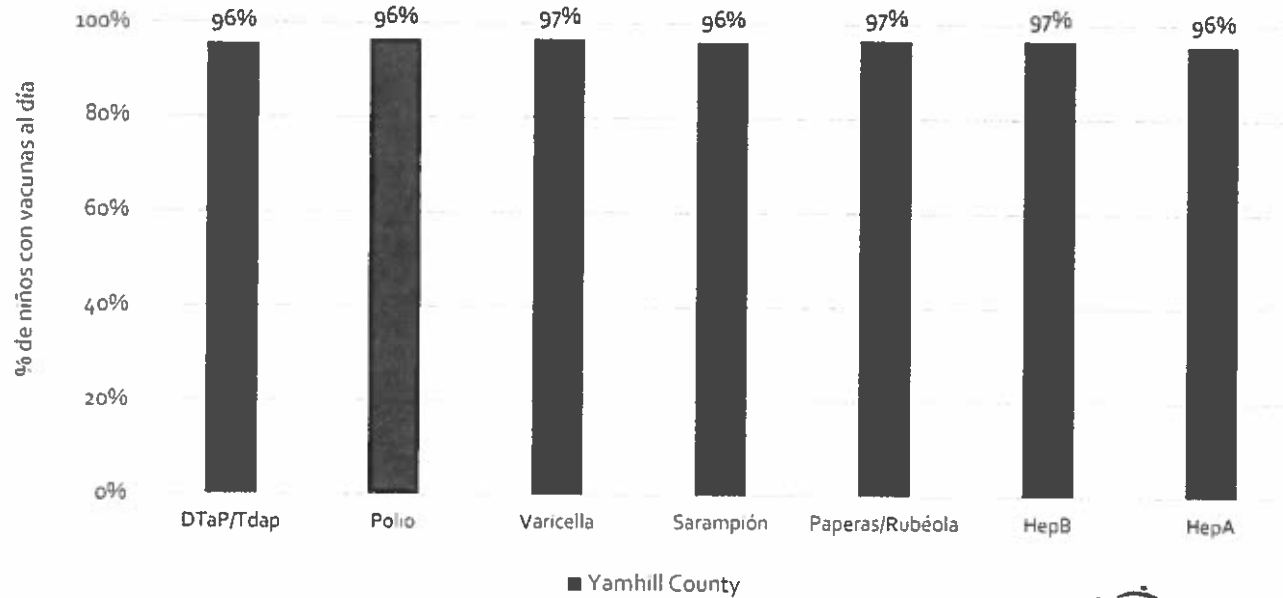

How many school-age kids* are up-to-date in your county?

* Kindergarten through 12th grade
 Assessment date: 02/27/2017
 Data source: Immunization Primary Review Summary Reports

¿Cuántos niños menores de edad escolar* están al día con las vacunas en su condado?