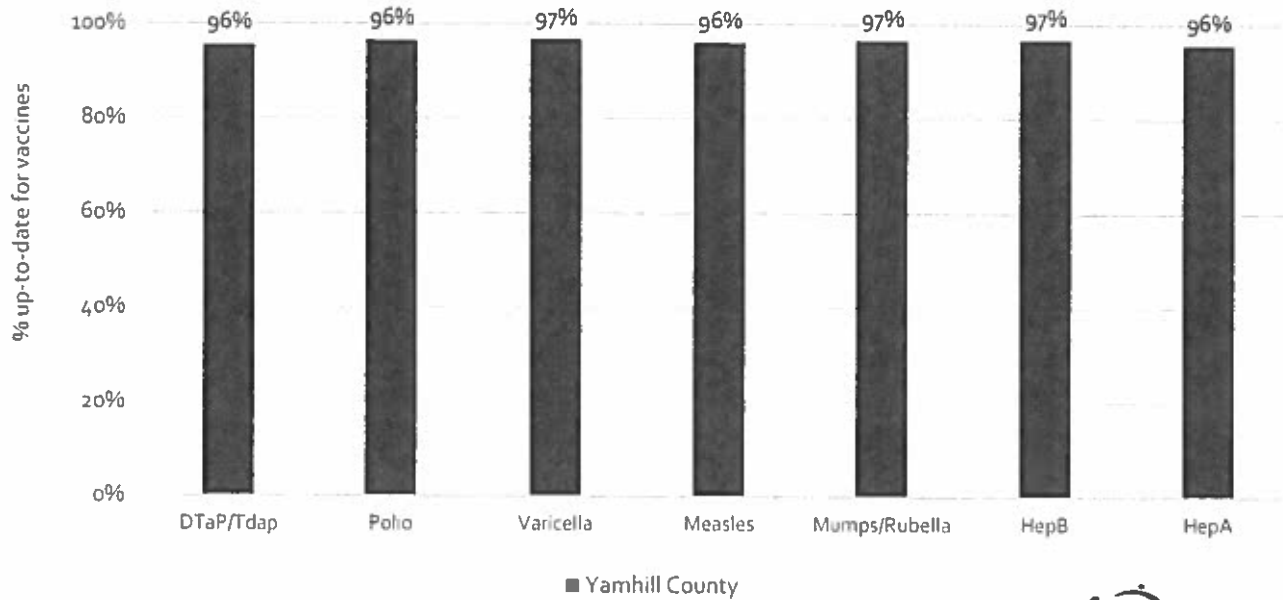

How many school-age kids* are up-to-date in your county?

* Kindergarten through 12th grade
 Assessment date: 02/27/2017
 Data source: Immunization Primary Review Summary Reports

¿Cuántos niños menores de edad escolar* están al día con las vacunas en su condado?

* Jardín de infancia hasta el grado 12
 Fecha de evaluación: 27/Feb/2017
 Fuente de datos: Informes de Resumen de Inmunización Primaria